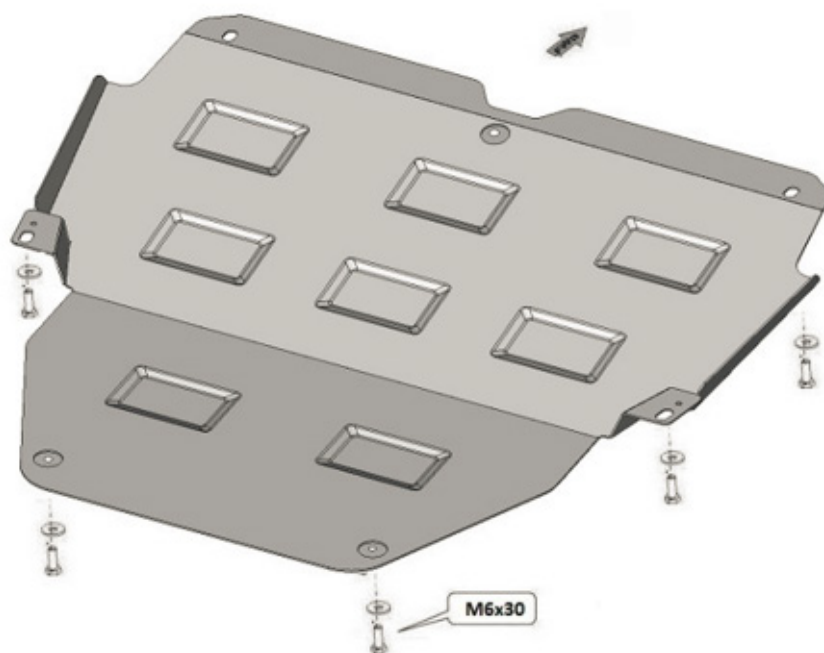

PLAQUE SOUS-MOTEUR ACIER [GMS 31.000] NOTICE DE MONTAGE

Kangoo Van III, Citan II et Townstar

Vis

Rondelles

Véhicules compatible:

- Renault Kangoo III Van (à partir de 2021) + Renault Kangoo E-tech
- Nissan Townstar (à partir de 2022)
- Mercedes Citan II (à partir de 2021)
- Renault Mégane IV (à partir de 2016)
- Renault Mégane E-Tech (à partir de 2022)
- Renault Scénic IV (2016 - 2023)
- Renault Talisman (2016 - 2022)