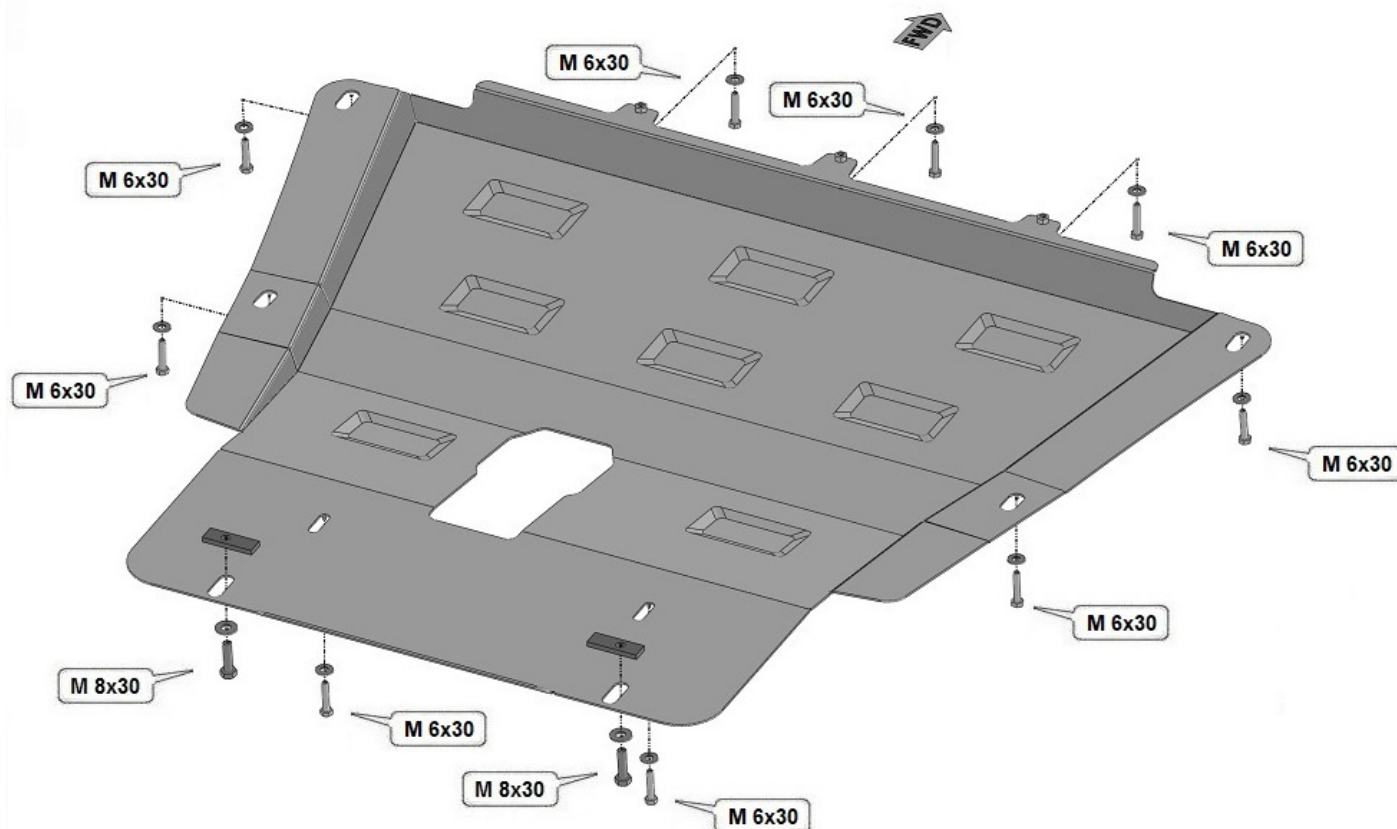

# PLAQUE SOUS-MOTEUR ACIER [GMS 20B1011] NOTICE DE MONTAGE

Dacia Duster III (2024-)

## Vis TH

-  9 x M6x30
- 2 x M8x30

## Contreplaque

- 2 x 45x16x15

## Rondelles

-  9 x L6
- 2 x L8