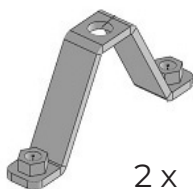

PLAQUE DE PROTECTION DU DIFFÉRENTIEL EN ACIER [GMS 20B1011DF] NOTICE DE MONTAGE

Dacia Duster III (à partir de 2024)

Vis

- 2 x M10x60
- 4 x M8x20

Véhicule compatible :

Dacia Duster III (à partir de 2024)

Rondelles

- 2 x L10
- 4 x L8