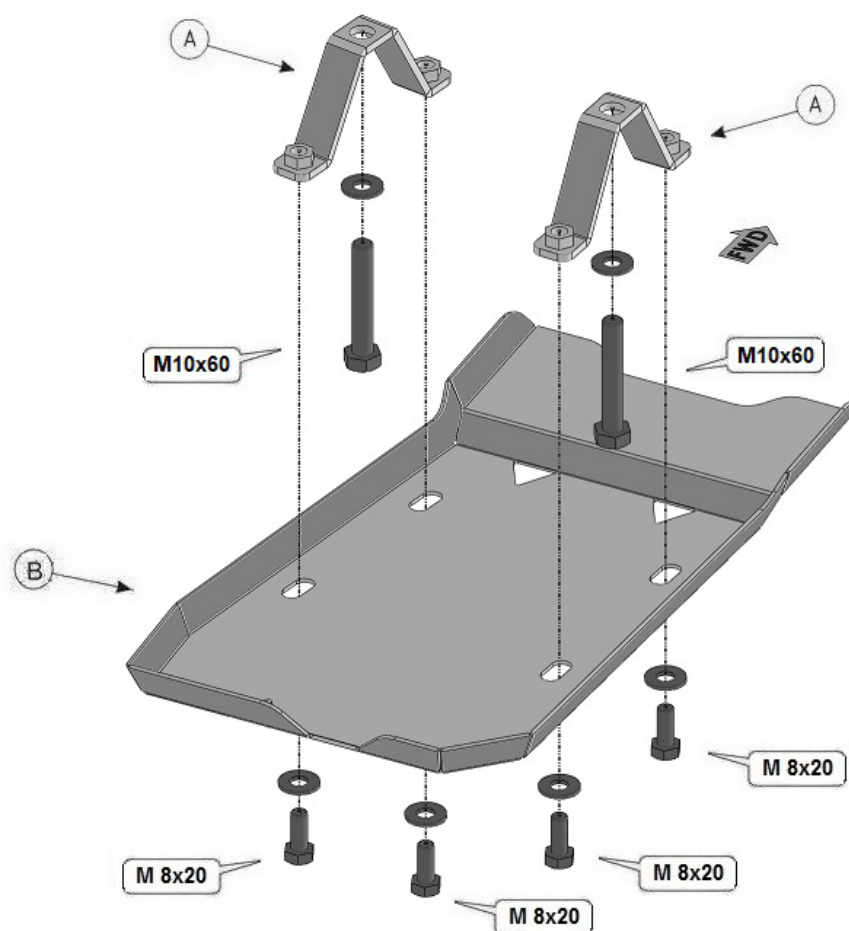

PLAQUE DE PROTECTION DU DIFFÉRENTIEL EN ACIER [GMS 20B1011DF] NOTICE DE MONTAGE

Dacia Duster III (à partir de 2024)

Vis

- 2 x M10x60
- 4 x M8x20

Véhicule compatible :

Dacia Duster III (à partir de 2024)

Rondelles

- 2 x L10
- 4 x L8