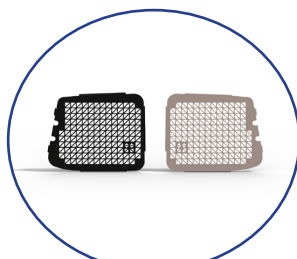

Marchepied arrière

Grille de vitre

Highlight

Marchepied latérale

Protection de seuil

Protection avant

Barre latérale

Protection sous mo-  
teur + AD Blue

Protection basse