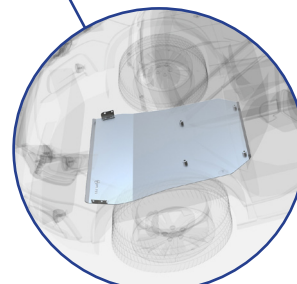

Marchepied arrière

Grille de vitre

Highlight

Marchepied latérale

Protection de seuil

Protection avant

Barre latérale

Protection AD Blue