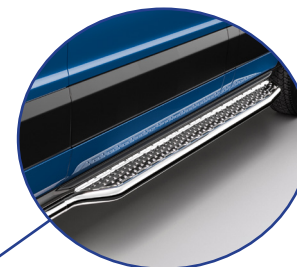

Marchepied arrière

Grille de vitre

Highlight

Marchepied latérale

Protection de seuil

Protection avant

Barre latérale

Protection AD Blue