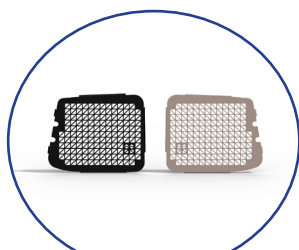

# RENAULT | TRAFIC

Marchepied arrière

Grille de vitre

Highlight

Marchepied latérale

Protection de seuil

Protection avant

Barre latérale

Protection sous mo-  
teur + AD Blue

Protection basse