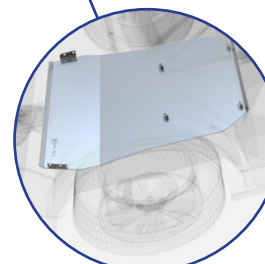

VOLKSWAGEN | CRAFTER

Protection de seuil

Grilles de vitres

Protection avec
marchepied

Barres latérales

Protection avant

Marchepied ETB

Protection AD Blue