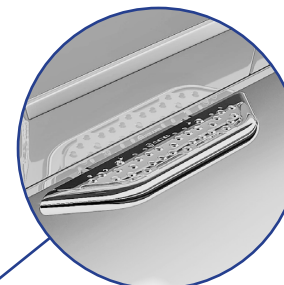

VOLKSWAGEN | CRAFTER

Protection de seuil

Grilles de vitres

Protection avec
marchepied

Barres latérales

Protection avant

Marchepied ETB

Protection AD Blue

Protection sous moteur

Protection basse