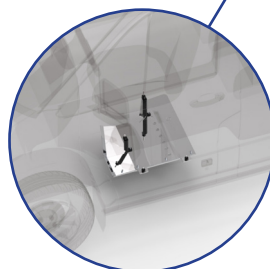

VOLKSWAGEN | CRAFTER

Protection de seuil

Grilles de vitres

Protection avec
marchepied

Barres latérales

Protection avant

Marchepied ETB

Protection AD Blue

Protection sous moteur

Protection basse