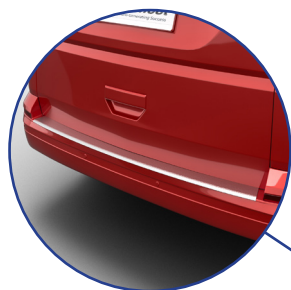

VOLKSWAGEN | T5 - T6 VAN

Protection de seuil

Echelle arrière

Support feu

Protection avec
marchepied

Protection arrière

Protection avant

Barres latérales

Protection sous moteur

Protection basse