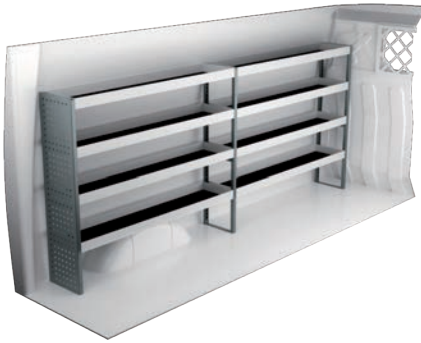

IVECO
Daily

Aménagements de véhicules
PROFESSIONNELS

SYSTEM 
EDSTRÖM

IVECO DAILY 9 M³ H1

3000 mm empattement

Prix recommandés valables du 01/01/2018 jusqu'à nouvel ordre. Hors montage et TVA.

Les heures suggérées correspondent au temps de montage recommandé par nos revendeurs expérimentés.