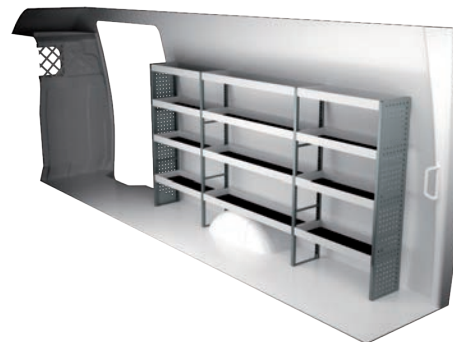

N° Art	LxPxH	Kg	Heures	€
F41461	2870x300x1440 mm	72	4,4	1 218,75