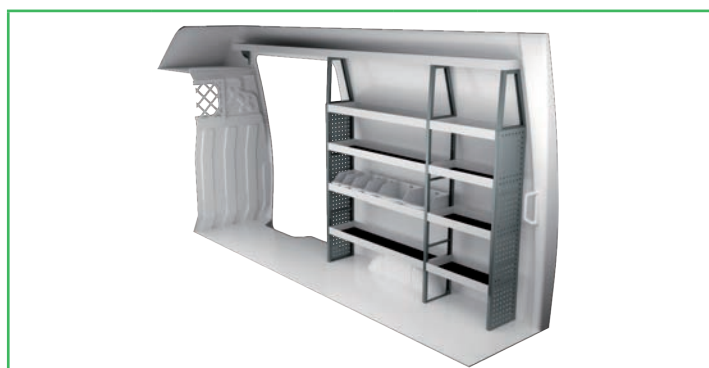

N° Art	LxPxH	Kg	Heures	€
F41501	1876x300x1840 mm	72	3,5	1 329,55