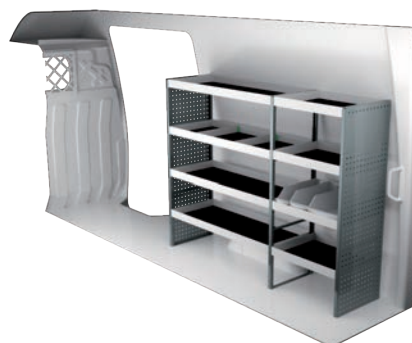

N° Art	LxPxH	Kg	Heures	€
F41444	3086x470x1440 mm	101	4,2	1 490,75

N° Art	LxPxH	Kg	Heures	€
F41445	1880x470x1440 mm	71	3,3	1 061,25

N° Art	LxPxH	Kg	Heures	€
F41446	3053x300x1440 mm	113	5,2	1 956,50

N° Art	Hauteur	Kg	Heures	€
F41447	1955x300x1440 mm	95	5,0	1 649,75