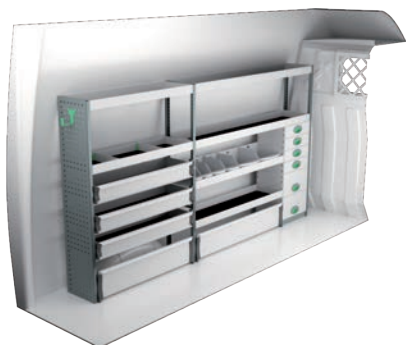

N° Art	LxPxH	Kg	Heures	€
F41424	2662x470x1440 mm	80	3,5	1 102,50

N° Art	LxPxH	Kg	Heures	€
F41425	1242x470x1440 mm	53	2,8	799,25

N° Art	Hauteur	Kg	Heures	€
F41426	2662x300x1440 mm	101	5,0	1 809,00

N° Art	Hauteur	Kg	Heures	€
F41427	1531x300x1440 mm	79	4,4	1 324,75