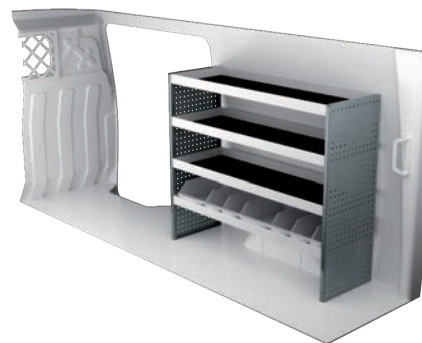

N° Art	LxPxH	Kg	Heures	€
F41404	2661x470x1220 mm	77	3,6	1 089,75

N° Art	LxPxH	Kg	Heures	€
F41405	1453x470x1220 mm	53	6,3	779,25

N° Art	Hauteur	Kg	Heures	€
F41406	2661x470x1000 mm	94	4,4	1 525,00

N° Art	Hauteur	Kg	Heures	€
F41407	1539x300x1220 mm	66	4,4	1 238,25