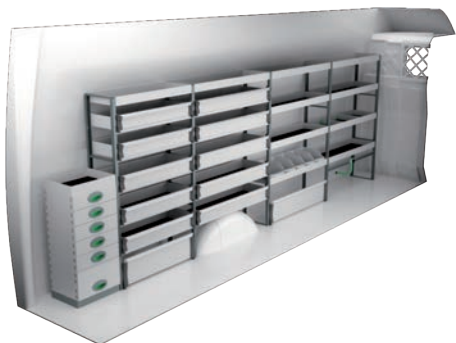

N° Art	LxPxH	Kg	Heures	€
F41466	4322x300x1440 mm	154	7,7	2 781,50