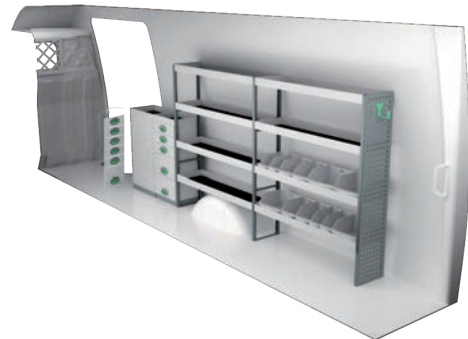

N° Art	LxPxH	Kg	Heures	€
F41483	3308x300x1440 mm	122	6,6	2 133,50