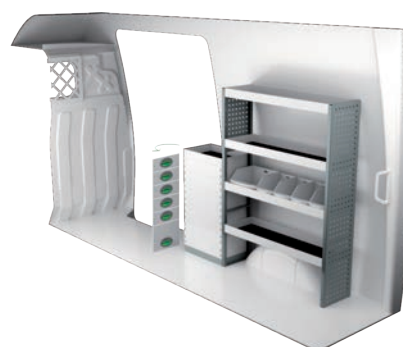

N° Art	LxPxH	Kg	Heures	€
F41423	1531x300x1440 mm	67	3,3	1 107,50