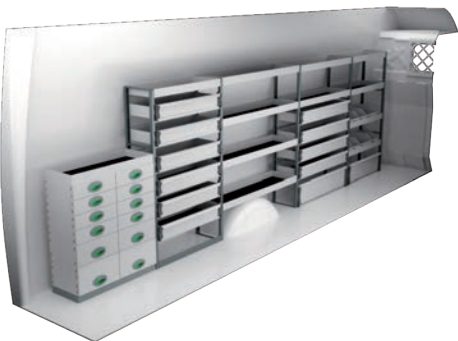

N° Art	LxPxH	Kg	Heures	€
F41486	4680x300x1440 mm	185	8,0	3 347,50