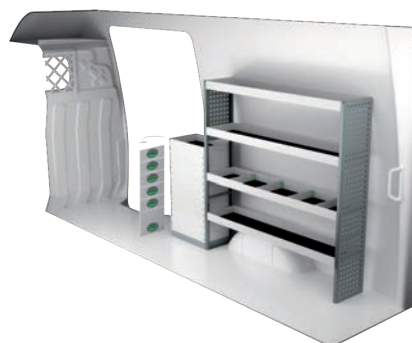

N° Art	LxPxH	Kg	Heures	€
F41443	1924x300x1440 mm	71	3,3	1 184,00