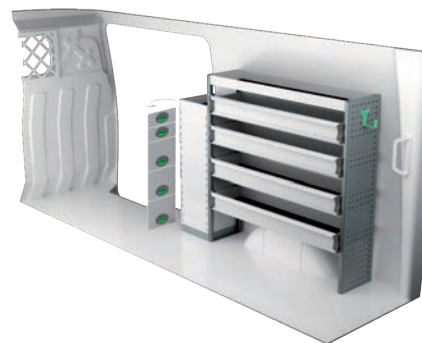

N° Art	LxPxH	Kg	Heures	€
F41404	2661x470x1220 mm	77	3,6	1 089,75

N° Art	LxPxH	Kg	Heures	€
F41405	1453x470x1220 mm	53	6,3	779,25

N° Art	Hauteur	Kg	Heures	€
F41406	2661x470x1000 mm	94	4,4	1 525,00

N° Art	Hauteur	Kg	Heures	€
F41407	1539x300x1220 mm	66	4,4	1 238,25