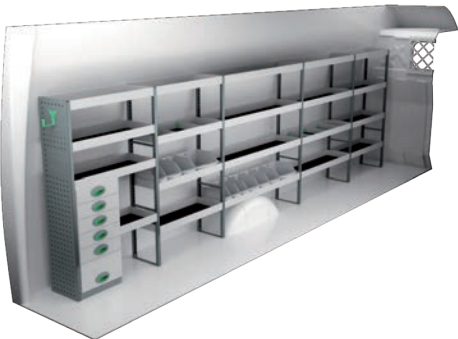

N° Art	LxPxH	Kg	Heures	€
F41482	4746x300x1440 mm	138	7,9	2 424,35