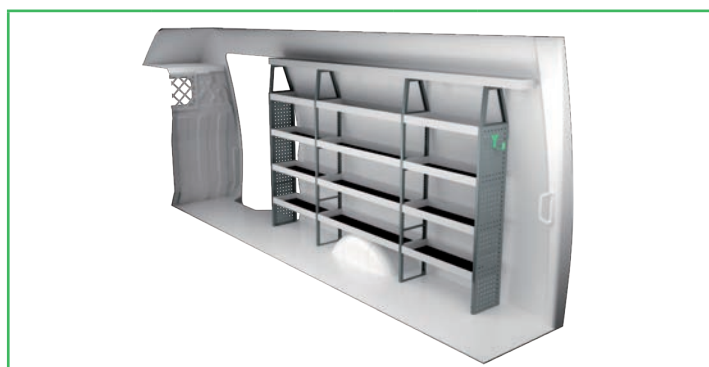

N° Art	LxPxH	Kg	Heures	€
F41500	2868x300x1795 mm	86	5,0	1 550,55

N° Art	LxPxH	Kg	Heures	€
F41501	1876x300x1840 mm	72	3,5	1 329,55

IVECO DAILY 18 M³ H3

4100 mm empattement

N° Art	LxPxH	Kg	Heures	€
F41520	4288x300x1795 mm	122	5,7	2 229,00