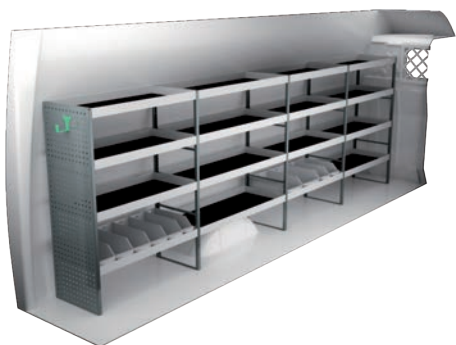

N° Art	LxPxH	Kg	Heures	€
F41460	4323x300x1440 mm	95	5,0	1 578,75

N° Art	LxPxH	Kg	Heures	€
F41461	2870x300x1440 mm	72	4,4	1 218,75

N° Art	LxPxH	Kg	Heures	€
F41462	4110x300x1440 mm	118	6,6	2 067,50

N° Art	LxPxH	Kg	Heures	€
F41463	2736x300x1440 mm	88	5,5	1 488,00