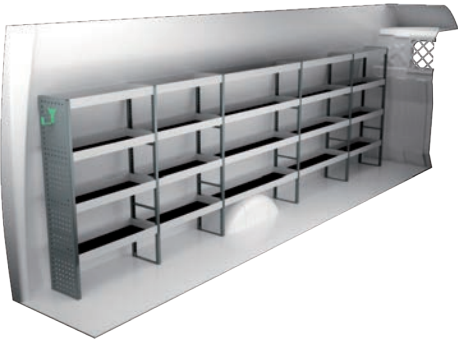

IVECO DAILY 17,5 M³ H2

4100 mm empattement

Prix recommandés valables du 01/01/2018 jusqu'à nouvel ordre. Hors montage et TVA.

Les heures suggérées correspondent au temps de montage recommandé par nos revendeurs expérimentés.