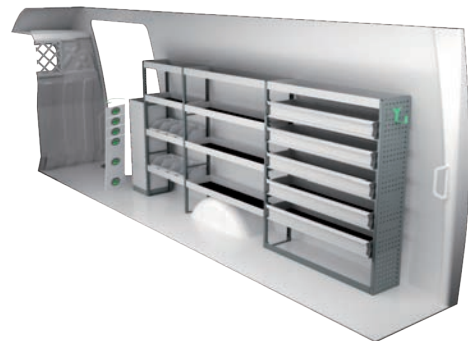

N° Art	Hauteur	Kg	Heures	€
F41487	3470x300x1440 mm	122	7,3	2 205,75