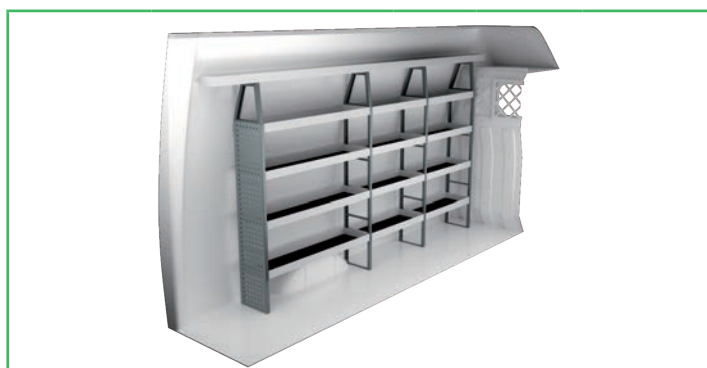

IVECO DAILY 13,4 M³ H3

3520 mm empattement

Prix recommandés valables du 01/01/2018 jusqu'à nouvel ordre. Hors montage et TVA.

Les heures suggérées correspondent au temps de montage recommandé par nos revendeurs expérimentés.