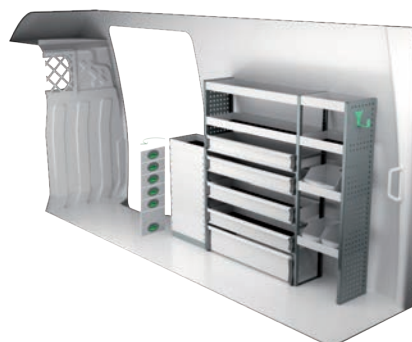

N° Art	LxPxH	Kg	Heures	€
F41444	3086x470x1440 mm	101	4,2	1 490,75

N° Art	LxPxH	Kg	Heures	€
F41445	1880x470x1440 mm	71	3,3	1 061,25

N° Art	LxPxH	Kg	Heures	€
F41446	3053x300x1440 mm	113	5,2	1 956,50

N° Art	Hauteur	Kg	Heures	€
F41447	1955x300x1440 mm	95	5,0	1 649,75