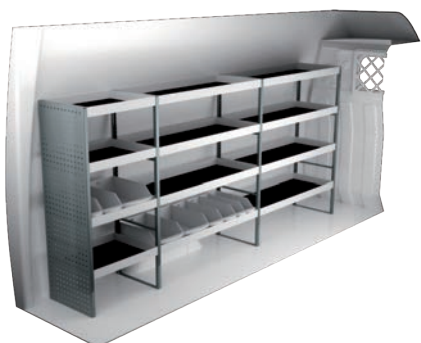

N° Art	LxPxH	Kg	Heures	€
F41440	3054x300x1440 mm	68	3,5	1 166,25

N° Art	LxPxH	Kg	Heures	€
F41441	1880x300x1440 mm	52	3,1	915,50

N° Art	LxPxH	Kg	Heures	€
F41442	2662x300x1440 mm	77	4,0	1 340,25

N° Art	LxPxH	Kg	Heures	€
F41443	1924x300x1440 mm	71	3,3	1 184,00