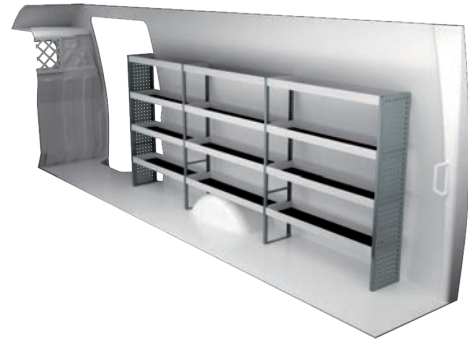

N° Art	LxPxH	Kg	Heures	€
F41481	3475x300x1440 mm	81	4,4	1 371,75