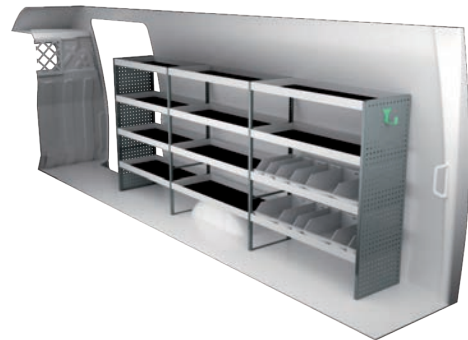

N° Art	LxPxH	Kg	Heures	€
F41485	3475x470x1440 mm	117	4,4	1 700,75