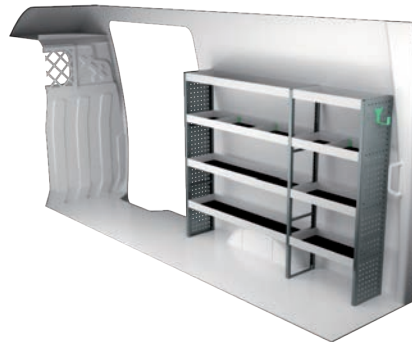

N° Art	LxPxH	Kg	Heures	€
F41441	1880x300x1440 mm	52	3,1	915,50