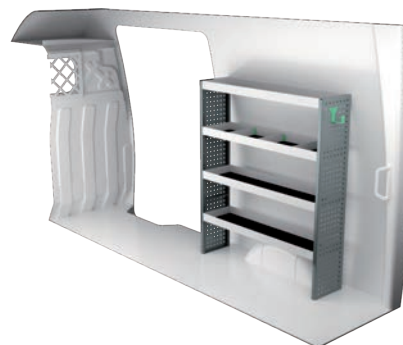

N° Art	LxPxH	Kg	Heures	€
F41421	1242x300x1440 mm	36	2,6	655,00