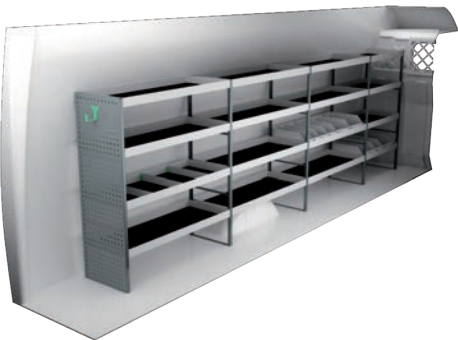

N° Art	LxPxH	Kg	Heures	€
F41480	4712x300x1440 mm	109	6,1	1 823,50

N° Art	LxPxH	Kg	Heures	€
F41481	3475x300x1440 mm	81	4,4	1 371,75

N° Art	LxPxH	Kg	Heures	€
F41482	4746x300x1440 mm	138	7,9	2 424,35

N° Art	LxPxH	Kg	Heures	€
F41483	3308x300x1440 mm	122	6,6	2 133,50