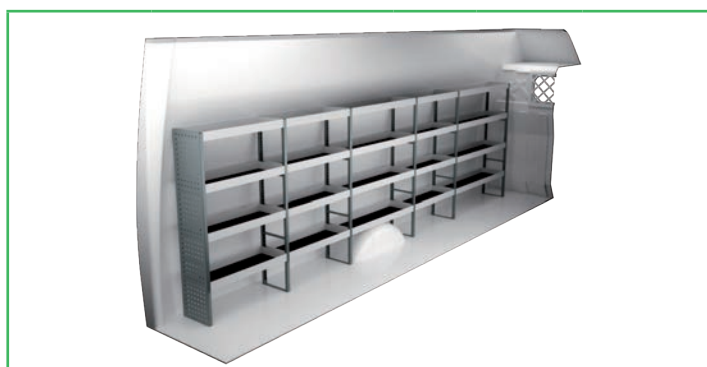

IVECO DAILY 19,6 M³ H3

4100 mm empattement

N° Art	LxPxH	Kg	Heures	€
F41540	4712x300x1440 mm	109	6,1	1 813,00