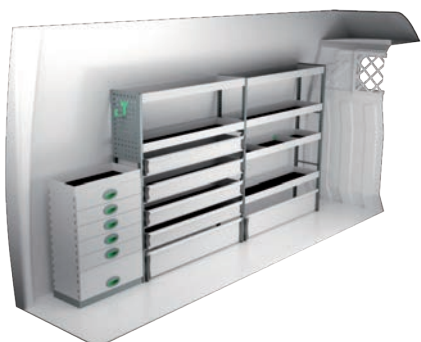

N° Art	LxPxH	Kg	Heures	€
F41446	3053x300x1440 mm	113	5,2	1 956,50