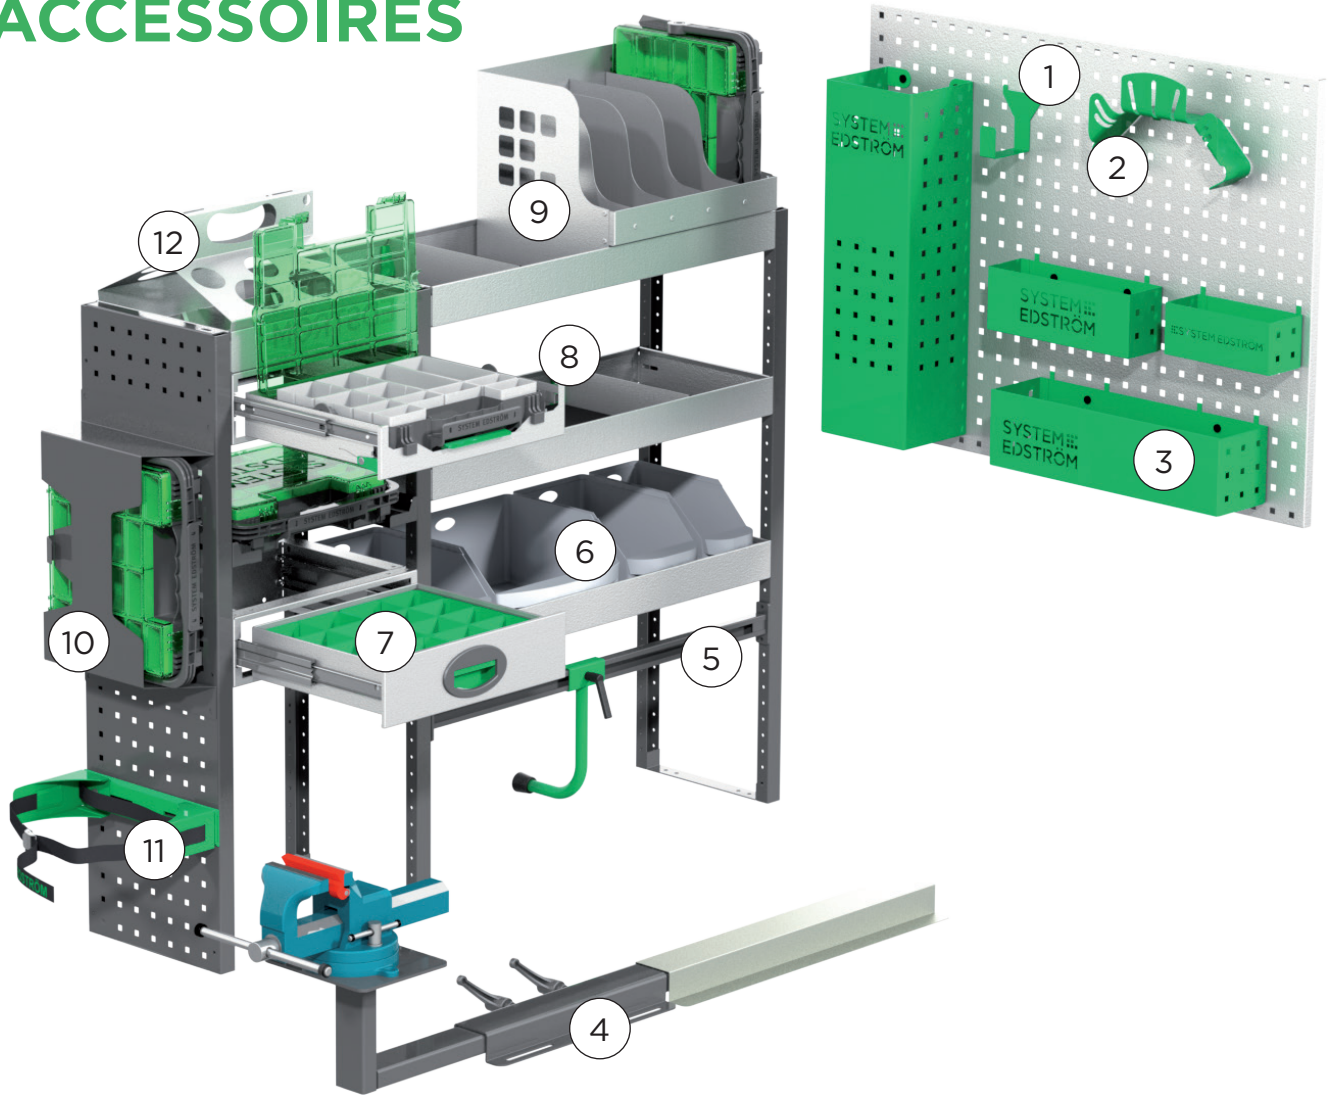

N° Art	LxPxH	Kg	Heures	€
F41521	2870x300x1795 mm	90	5,4	1 638,05

IVECO DAILY 19,6 M³ H3

4100 mm empattement

N° Art	LxPxH	Kg	Heures	€
F41540	4712x300x1440 mm	109	6,1	1 813,00

N° Art	LxPxH	Kg	Heures	€
F41541	3475x300x1840 mm	97	5,5	1 892,25

ACCESSOIRES

Pos.	Description
1	Crochet universel
2	Support tuyau
3	Panier
4	Etau
5	Support de caisse
6	Bacs à bec

Pos.	Description
7	Casiers pour tiroirs
8	Séparateurs d'étagère
9	Support Mallette/Dossier
10	Mallette
11	Supports bouteilles
12	Support tube/bidon