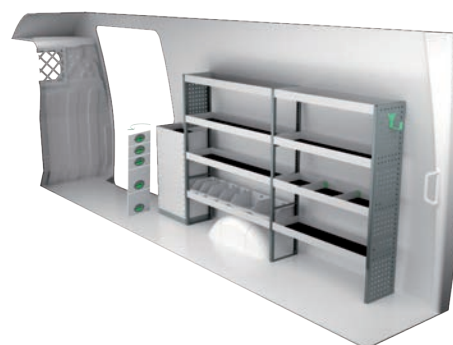

N° Art	LxPxH	Kg	Heures	€
F41463	2736x300x1440 mm	88	5,5	1 488,00