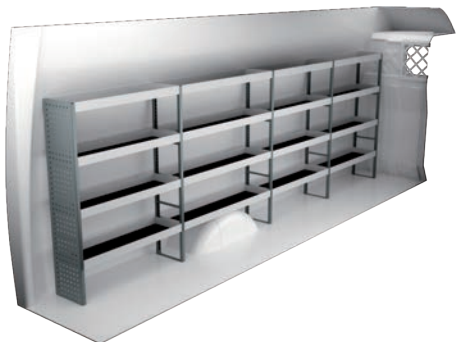

N° Art	LxPxH	Kg	Heures	€
F41444	3086x470x1440 mm	101	4,2	1 490,75

N° Art	LxPxH	Kg	Heures	€
F41445	1880x470x1440 mm	71	3,3	1 061,25

N° Art	LxPxH	Kg	Heures	€
F41446	3053x300x1440 mm	113	5,2	1 956,50

N° Art	Hauteur	Kg	Heures	€
F41447	1955x300x1440 mm	95	5,0	1 649,75

IVECO DAILY 16 M³ H2

4100 mm empattement

Prix recommandés valables du 01/01/2018 jusqu'à nouvel ordre. Hors montage et TVA.

Les heures suggérées correspondent au temps de montage recommandé par nos revendeurs expérimentés.