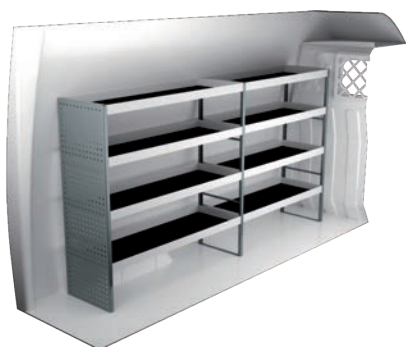

N° Art	LxPxH	Kg	Heures	€
F41424	2662x470x1440 mm	80	3,5	1 102,50

N° Art	LxPxH	Kg	Heures	€
F41425	1242x470x1440 mm	53	2,8	799,25

N° Art	Hauteur	Kg	Heures	€
F41426	2662x300x1440 mm	101	5,0	1 809,00

N° Art	Hauteur	Kg	Heures	€
F41427	1531x300x1440 mm	79	4,4	1 324,75