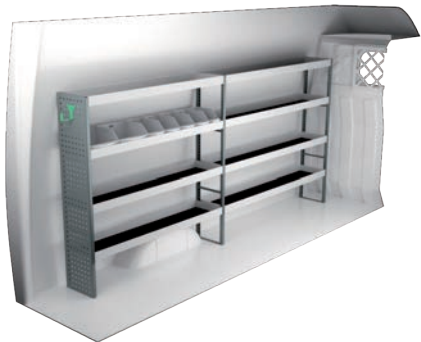

IVECO DAILY 12 M³ H2

3520 mm empattement

Prix recommandés valables du 01/01/2018 jusqu'à nouvel ordre. Hors montage et TVA.

Les heures suggérées correspondent au temps de montage recommandé par nos revendeurs expérimentés.

N° Art	LxPxH	Kg	Heures	€
F41440	3054x300x1440 mm	68	3,5	1 166,25