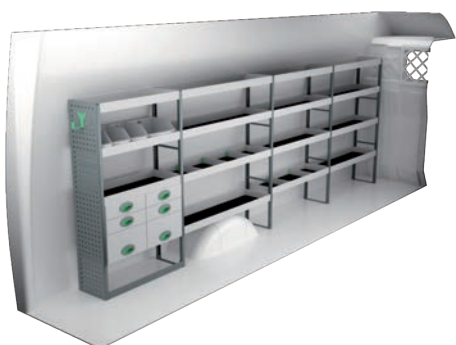

N° Art	LxPxH	Kg	Heures	€
F41462	4110x300x1440 mm	118	6,6	2 067,50