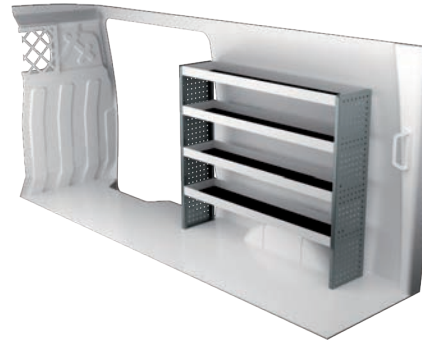

N° Art	LxPxH	Kg	Heures	€
F41401	1453x300x1220 mm	37	2,6	616,75