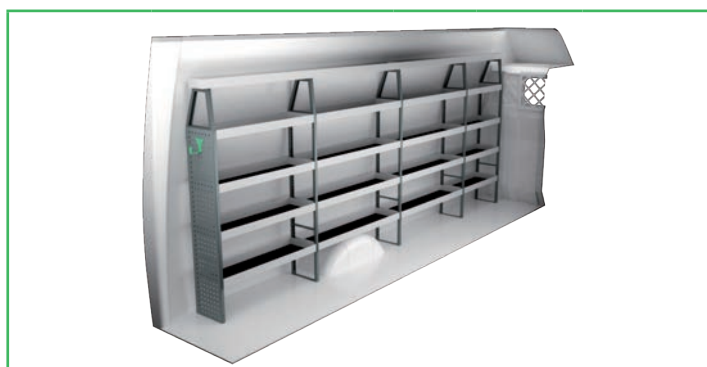

IVECO DAILY 18 M³ H3

4100 mm empattement

N° Art	LxPxH	Kg	Heures	€
F41520	4288x300x1795 mm	122	5,7	2 229,00