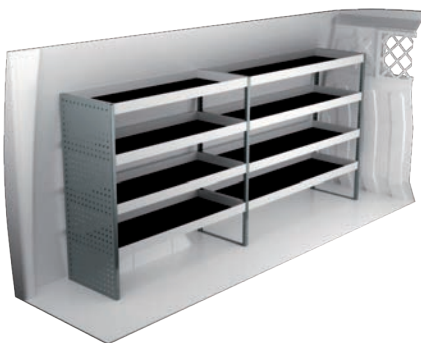

N° Art	LxPxH	Kg	Heures	€
F41404	2661x470x1220 mm	77	3,6	1 089,75

N° Art	LxPxH	Kg	Heures	€
F41405	1453x470x1220 mm	53	6,3	779,25

N° Art	Hauteur	Kg	Heures	€
F41406	2661x470x1000 mm	94	4,4	1 525,00

N° Art	Hauteur	Kg	Heures	€
F41407	1539x300x1220 mm	66	4,4	1 238,25