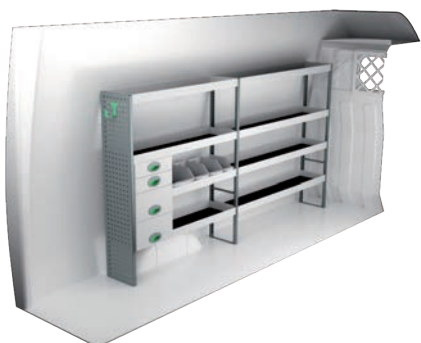

N° Art	LxPxH	Kg	Heures	€
F41442	2662x300x1440 mm	77	4,0	1 340,25