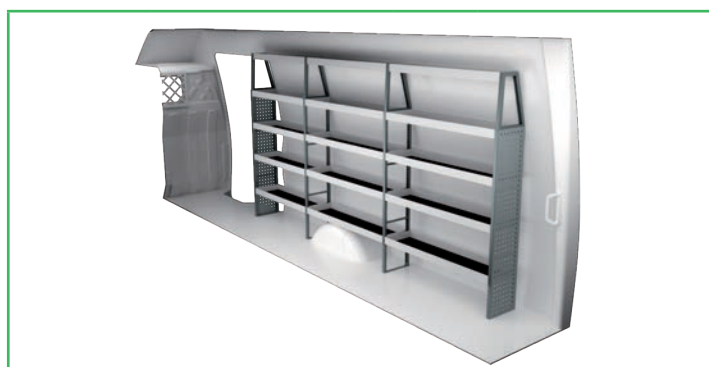

N° Art	LxPxH	Kg	Heures	€
F41541	3475x300x1840 mm	97	5,5	1 892,25